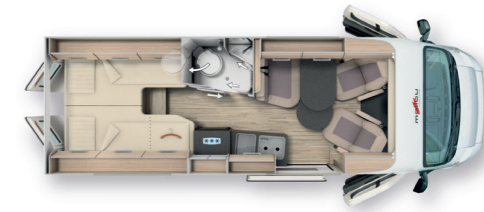

### COMFORT

comfort 600 DB

L 599 x B 205 x H 259 cm

comfort 640 LE

L 636 x B 205 x H 259 cm

### DIVERSITY

diversity 600 DB K

L 599 x B 205 x H 259 cm

charming

H 269 cm

diversity 640 LE K

L 636 x B 205 x H 259 cm

charming