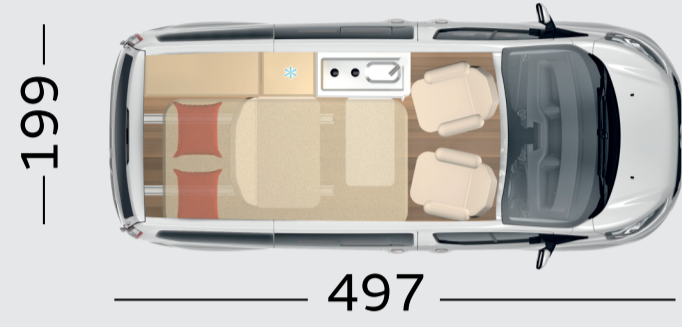

BÜRSTNER

Urban Campers 2023

Copa

SCHLAFDACH SERIE

C 500

C 530 ^{NEW}

C500: DIE ABBILDUNG ZEIGT DAS AUSSTATTUNGSPAKET DER HOLIDAY-VARIANTE

Wohnvans 2023