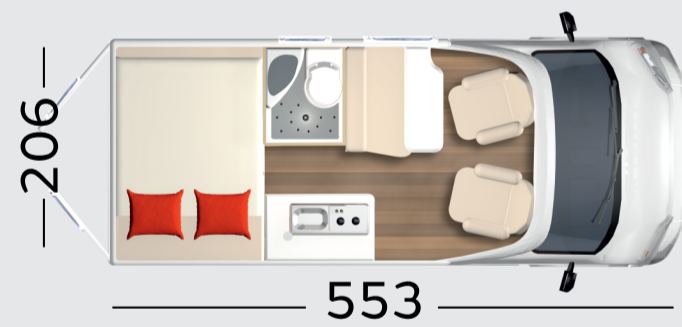

Wohnvans 2023

Lineo

C 550 ^{NEW}