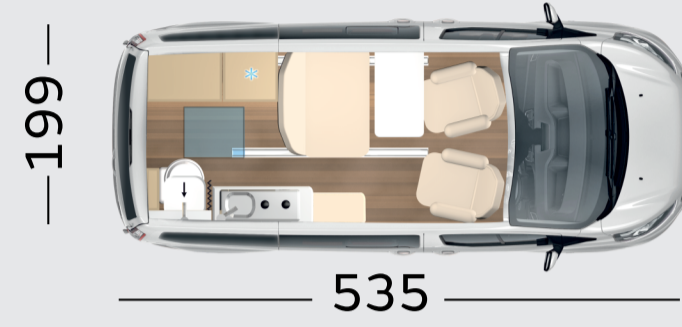

BÜRSTNER

Urban Campers 2023

Copa

SCHLAFDACH SERIE

C 500

C 530 ^{NEW}

C500: DIE ABBILDUNG ZEIGT DAS AUSSTATTUNGSPAKET DER HOLIDAY-VARIANTE

Wohnvans 2023

Lineo

C 550 ^{NEW}

C 590 ^{NEW}